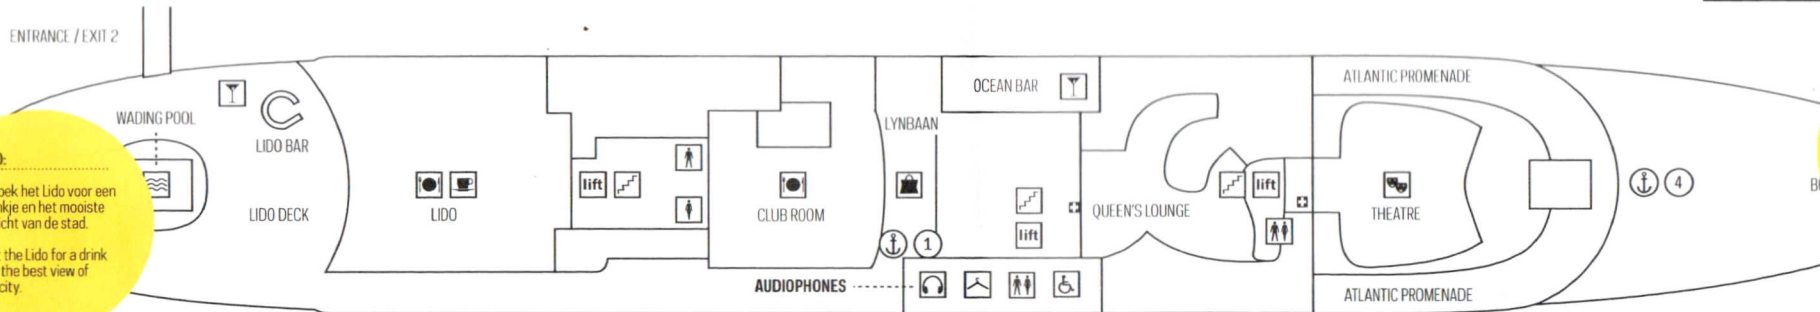

GENERAL CHARACTERISTICS

LENGTH: 228 METRE
WIDTH: 28 METRE
HEIGHT: 41 METRE FROM WATERLINE
13 DECKS
38.645 TONS OF STEEL

WHERE AM I ON DE ROTTERDAM?

GRATIS
FREE

WAAR BEN IK OP
DE ROTTERDAM?

C DECK

Heeft u de machinekamer al gezien? Met de De Rotterdam Compleet tour kunt u hem bezoeken

Did you see the engine room yet? With De Rotterdam Complete tour you can visit it!

1 MAIN DECK M

A DECK A

B DECK B

4 UPPER PROMENADE DECK UP

3 PROMENADE DECK P

LIDO:
Bezoek het Lido voor een drankje en het mooiste uitzicht van de stad.
Visit the Lido for a drink and the best view of the city.

SHOP:
Vergeet niet een souvenir te kopen in de Lynbaan.
Don't forget to buy your souvenir at the Lynbaan

2 LOWER PROMENADE DECK LP

7 BRIDGE DECK BR

BRIDGE DECK:

Met de Uitwaaien & Zwaaien tour bezoekt u ook de brug