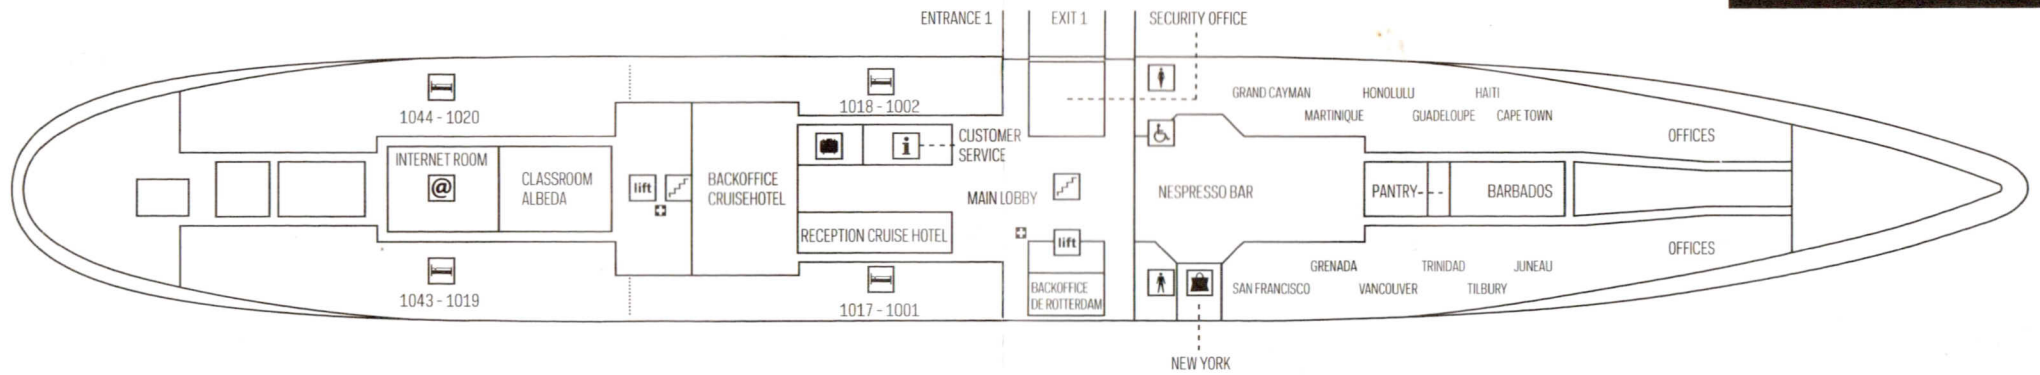

7 BRIDGE DECK
6 SUN DECK
5 BOAT DECK
4 UPPER PROMENADE DECK
3 PROMENADE DECK
2 LOWER PROMENADE DECK
1 MAIN DECK
A DECK
B DECK
C DECK
D DECK
E DECK
F DECK

ALGEMENE KENMERKEN

LENGTE: 228 METER
BREEDTE: 28 METER
HOOGTE: 41 METER VANAF DE WATERLIJN
13 DEKKEN
38.645 TON STAAL

GENERAL CHARACTERISTICS

LENGTH: 228 METRE
WIDTH: 28 METRE
HEIGHT: 41 METRE FROM WATERLINE
13 DECKS
38.645 TONS OF STEEL

WHERE AM I ON DE ROTTERDAM?

GRATIS
FREE

WAAR BEN IK OP
DE ROTTERDAM?

C DECK

Heeft u de machinekamer al gezien? Met de De Rotterdam Compleet tour kunt u hem bezoeken

Did you see the engine room yet? With De Rotterdam Complete tour you can visit it!

1 MAIN DECK M

A DECK A

B DECK B

4 UPPER PROMENADE DECK UP

3 PROMENADE DECK P

LIDO:
Bezoek het Lido voor een drankje en het mooiste uitzicht van de stad.
Visit the Lido for a drink and the best view of the city.