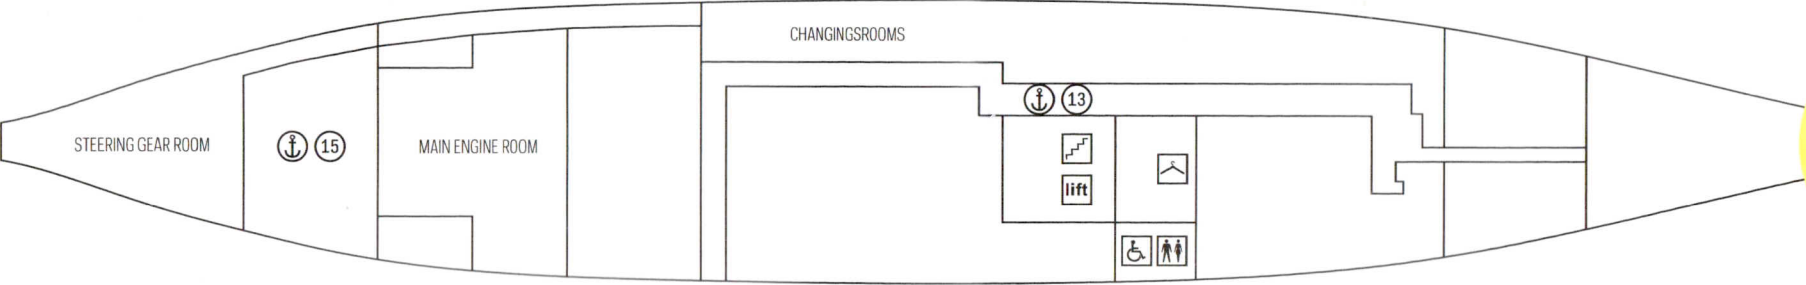

C DECK

Heeft u de machinekamer al gezien? Met de De Rotterdam Compleet tour kunt u hem bezoeken

Did you see the engine room yet? With De Rotterdam Complete tour you can visit it!