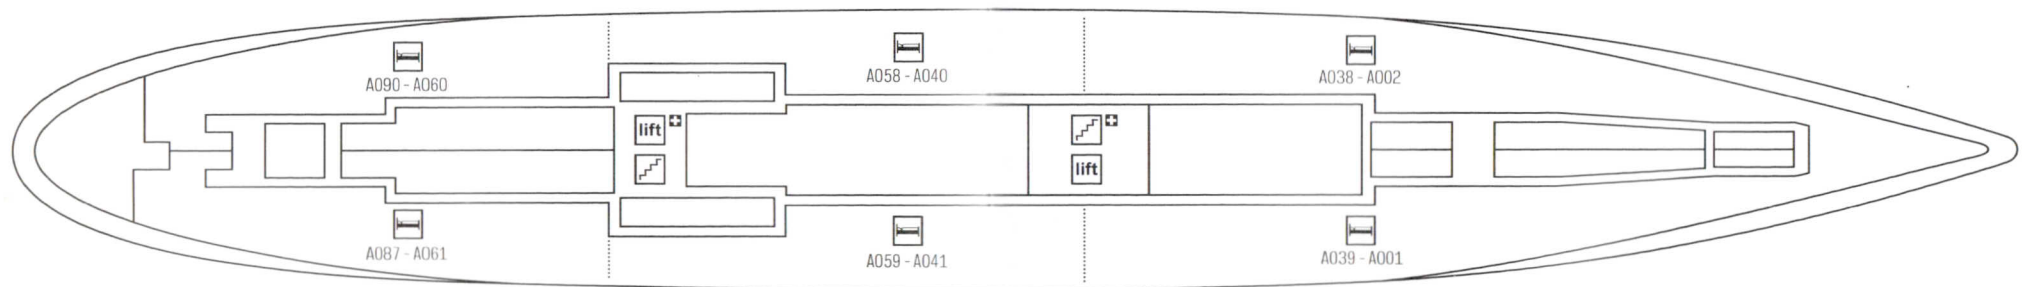

1 MAIN DECK M

A DECK A

B DECK B