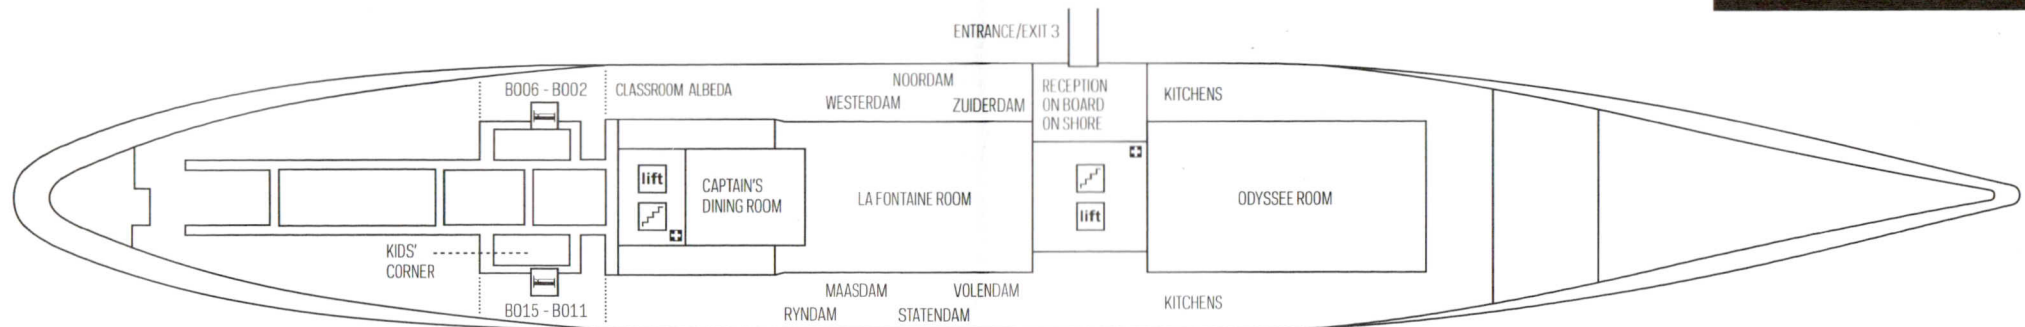

GENERAL CHARACTERISTICS

LENGTH: 228 METRE
WIDTH: 28 METRE
HEIGHT: 41 METRE FROM WATERLINE
13 DECKS
38.645 TONS OF STEEL

WHERE AM I ON DE ROTTERDAM?

GRATIS
FREE

WAAR BEN IK OP
DE ROTTERDAM?

C DECK

Heeft u de machinekamer al gezien? Met de De Rotterdam Compleet tour kunt u hem bezoeken

Did you see the engine room yet? With De Rotterdam Complete tour you can visit it!

1 MAIN DECK M

A DECK A

B DECK B

4 UPPER PROMENADE DECK UP

3 PROMENADE DECK P

LIDO:
Bezoek het Lido voor een drankje en het mooiste uitzicht van de stad.
Visit the Lido for a drink and the best view of the city.