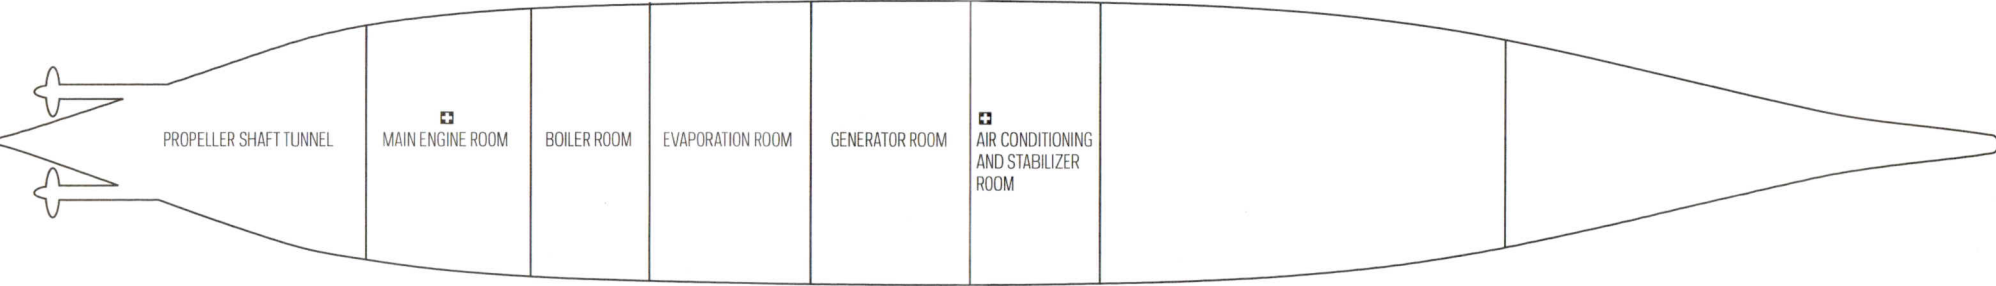

C DECK

Heeft u de machinekamer al gezien? Met de De Rotterdam Compleet tour kunt u hem bezoeken

Did you see the engine room yet? With De Rotterdam Complete tour you can visit it!