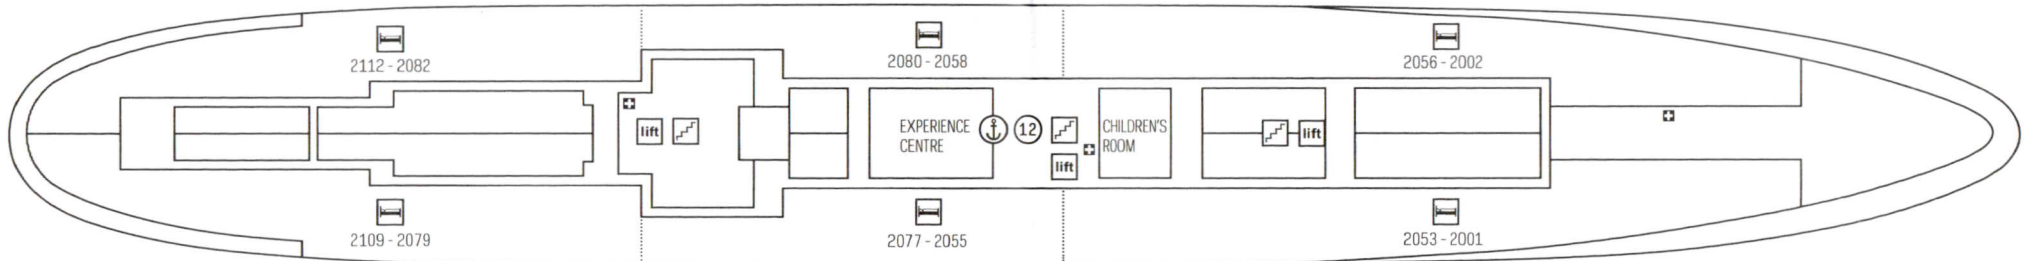

2 LOWER PROMENADE DECK LP