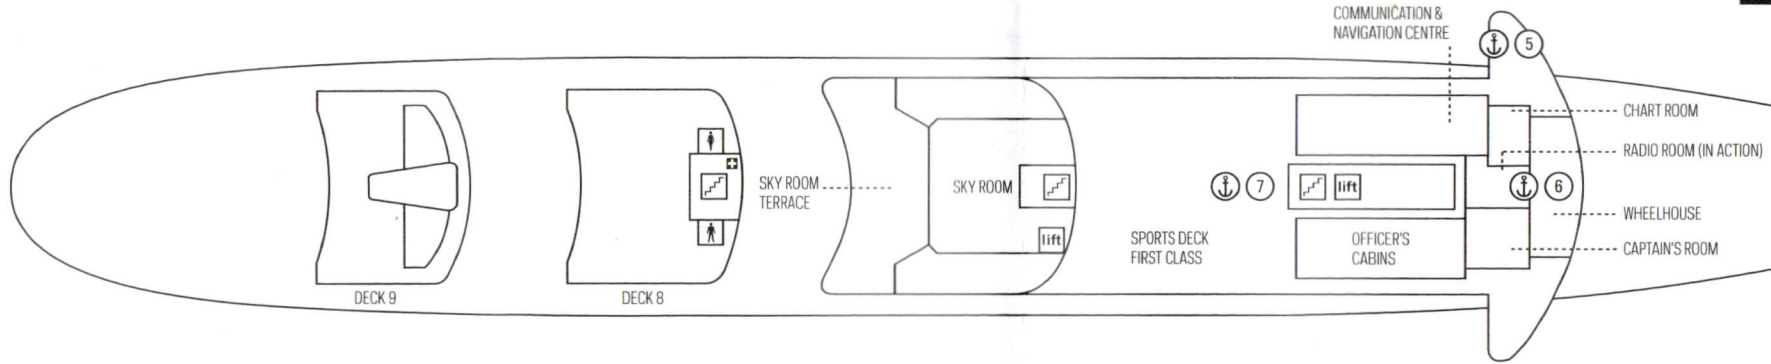

7 BRIDGE DECK BR